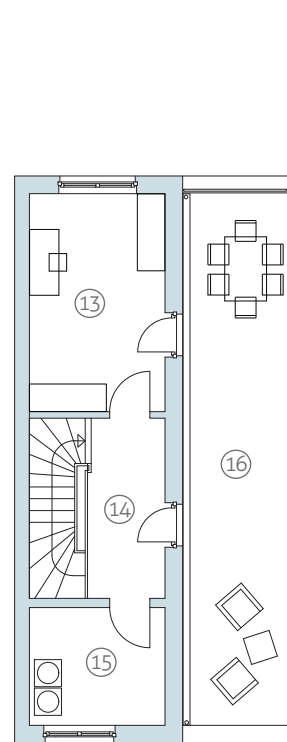

## HAUS 15 / HOUSE 15, 5 ZIMMER / 5 ROOMS

**ACCENTRO**

☎ 030 – 887 181 7604  
 mail@accentro.de

Erdgeschoss / Ground floor

Obergeschoss / 1st floor

Staffelgeschoss / Penthouse

Grundstücksgröße / Property size ca. 274 m<sup>2</sup>

① Wohnzimmer / Living room	27,54 m <sup>2</sup>	⑥ Terrasse EG / Terrace ground floor	7,00 m <sup>2</sup>	⑪ Schlafzimmer / Master bedroom	15,61 m <sup>2</sup>	⑫ Dachterrasse / Roof terrace	15,00 m <sup>2</sup>
② Küche / Kitchen	18,38 m <sup>2</sup>	⑦ Kinderzimmer 1 / Children's bedroom 1	13,41 m <sup>2</sup>	⑫ Bad / Bathroom	7,06 m <sup>2</sup>	<hr/>	
③ Flur EG / Hall ground floor	11,53 m <sup>2</sup>	⑧ Kinderzimmer 2 / Children's bedroom 2	13,41 m <sup>2</sup>	⑬ Arbeitszimmer / Workroom	14,08 m <sup>2</sup>	<b>GESAMTFLÄCHE</b> 170,98 m <sup>2</sup>	
④ WC / WC	2,03 m <sup>2</sup>	⑨ Abstellraum / Storeroom	1,83 m <sup>2</sup>	⑭ Galerie / Gallery	7,36 m <sup>2</sup>	<b>Total living space</b>	
⑤ Abstellraum / Storeroom	1,06 m <sup>2</sup>	⑩ Flur OG / Hall 1st floor	7,92 m <sup>2</sup>	⑮ HWR / Household	7,76 m <sup>2</sup>		