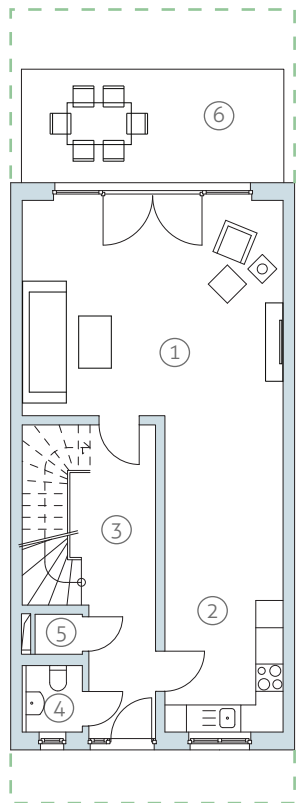

## HAUS 15 / HOUSE 15, 5 ZIMMER / 5 ROOMS

**ACCENTRO**

☎ 030 – 887 181 7604  
 mail@accentro.de

Erdgeschoss / Ground floor

Obergeschoss / 1st floor

Staffelgeschoss / Penthouse

Grundstücksgröße / Property size ca. 274 m<sup>2</sup>

① Wohnzimmer / Living room	27,54 m <sup>2</sup>	⑥ Terrasse EG / Terrace ground floor	7,00 m <sup>2</sup>	⑪ Schlafzimmer / Master bedroom	15,61 m <sup>2</sup>	⑫ Dachterrasse / Roof terrace	15,00 m <sup>2</sup>
② Küche / Kitchen	18,38 m <sup>2</sup>	⑦ Kinderzimmer 1 / Children's bedroom 1	13,41 m <sup>2</sup>	⑫ Bad / Bathroom	7,06 m <sup>2</sup>	<hr/>	
③ Flur EG / Hall ground floor	11,53 m <sup>2</sup>	⑧ Kinderzimmer 2 / Children's bedroom 2	13,41 m <sup>2</sup>	⑬ Arbeitszimmer / Workroom	14,08 m <sup>2</sup>	<b>GESAMTFLÄCHE</b> 170,98 m <sup>2</sup>	
④ WC / WC	2,03 m <sup>2</sup>	⑨ Abstellraum / Storeroom	1,83 m <sup>2</sup>	⑭ Galerie / Gallery	7,36 m <sup>2</sup>	<b>Total living space</b>	
⑤ Abstellraum / Storeroom	1,06 m <sup>2</sup>	⑩ Flur OG / Hall 1st floor	7,92 m <sup>2</sup>	⑮ HWR / Household	7,76 m <sup>2</sup>		