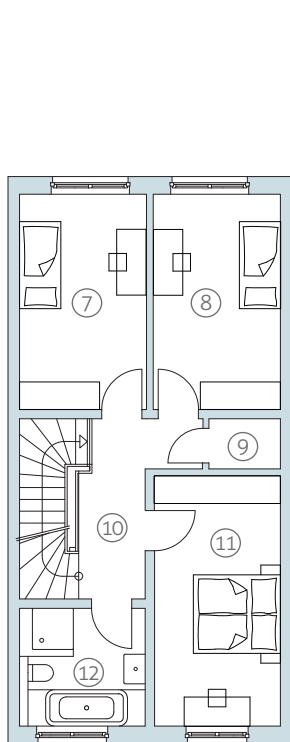

## HAUS 15 / HOUSE 15, 5 ZIMMER / 5 ROOMS

**ACCENTRO**

☎ 030 – 887 181 7604  
 mail@accentro.de

Erdgeschoss / Ground floor

Obergeschoss / 1st floor

Staffelgeschoss / Penthouse

Grundstücksgröße / Property size ca. 274 m<sup>2</sup>

① Wohnzimmer / Living room	27,54 m <sup>2</sup>	⑥ Terrasse EG / Terrace ground floor	7,00 m <sup>2</sup>	⑪ Schlafzimmer / Master bedroom	15,61 m <sup>2</sup>	⑫ Dachterrasse / Roof terrace	15,00 m <sup>2</sup>
② Küche / Kitchen	18,38 m <sup>2</sup>	⑦ Kinderzimmer 1 / Children's bedroom 1	13,41 m <sup>2</sup>	⑫ Bad / Bathroom	7,06 m <sup>2</sup>	<hr/>	
③ Flur EG / Hall ground floor	11,53 m <sup>2</sup>	⑧ Kinderzimmer 2 / Children's bedroom 2	13,41 m <sup>2</sup>	⑬ Arbeitszimmer / Workroom	14,08 m <sup>2</sup>	<b>GESAMTFLÄCHE</b> 170,98 m <sup>2</sup>	
④ WC / WC	2,03 m <sup>2</sup>	⑨ Abstellraum / Storeroom	1,83 m <sup>2</sup>	⑭ Galerie / Gallery	7,36 m <sup>2</sup>	<b>Total living space</b>	
⑤ Abstellraum / Storeroom	1,06 m <sup>2</sup>	⑩ Flur OG / Hall 1st floor	7,92 m <sup>2</sup>	⑮ HWR / Household	7,76 m <sup>2</sup>		