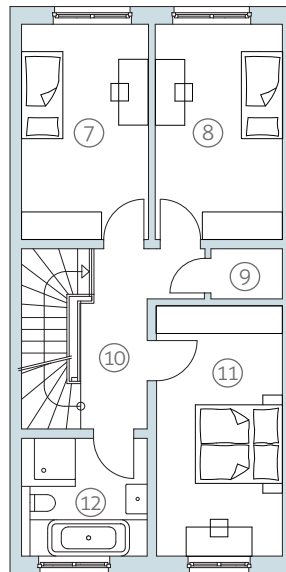

HAVELGLÜCK

HAUS 16 / HOUSE 16, 5 ZIMMER / 5 ROOMS

ACCENTRO

☎ 030 – 887 181 7604
 mail@accentro.de

Erdgeschoss / Ground floor

Obergeschoss / 1st floor

Staffelgeschoss / Penthouse

Grundstücksgröße / Property size ca. 269 m²

① Wohnzimmer / Living room	27,54 m ²	⑥ Terrasse EG / Terrace ground floor	7,00 m ²	⑪ Schlafzimmer / Master bedroom	15,61 m ²	⑫ Dachterrasse / Roof terrace	15,00 m ²
② Küche / Kitchen	18,38 m ²	⑦ Kinderzimmer 1 / Children's bedroom 1	13,41 m ²	⑫ Bad / Bathroom	7,06 m ²	<hr/>	
③ Flur EG / Hall ground floor	11,53 m ²	⑧ Kinderzimmer 2 / Children's bedroom 2	13,41 m ²	⑬ Arbeitszimmer / Workroom	14,08 m ²	GESAMTFLÄCHE 170,98 m ²	
④ WC / WC	2,03 m ²	⑨ Abstellraum / Storeroom	1,83 m ²	⑭ Galerie / Gallery	7,36 m ²	Total living space	
⑤ Abstellraum / Storeroom	1,06 m ²	⑩ Flur OG / Hall 1st floor	7,92 m ²	⑮ HWR / Household	7,76 m ²		