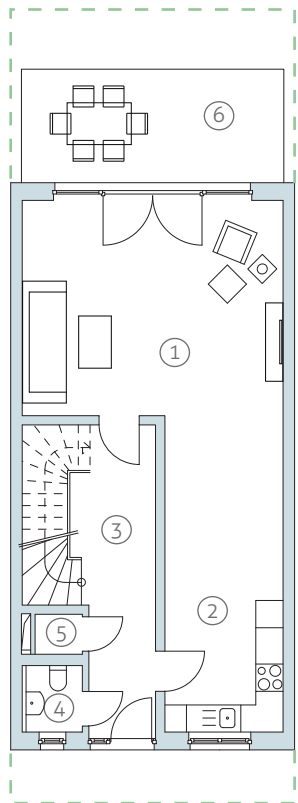

HAVELGLÜCK

HAUS 16 / HOUSE 16, 5 ZIMMER / 5 ROOMS

ACCENTRO

☎ 030 – 887 181 7604
 mail@accentro.de

Erdgeschoss / Ground floor

Obergeschoss / 1st floor

Staffelgeschoss / Penthouse

Grundstücksgröße / Property size ca. 269 m²

① Wohnzimmer / Living room	27,54 m ²	⑥ Terrasse EG / Terrace ground floor	7,00 m ²	⑪ Schlafzimmer / Master bedroom	15,61 m ²	⑫ Dachterrasse / Roof terrace	15,00 m ²
② Küche / Kitchen	18,38 m ²	⑦ Kinderzimmer 1 / Children's bedroom 1	13,41 m ²	⑫ Bad / Bathroom	7,06 m ²	<hr/>	
③ Flur EG / Hall ground floor	11,53 m ²	⑧ Kinderzimmer 2 / Children's bedroom 2	13,41 m ²	⑬ Arbeitszimmer / Workroom	14,08 m ²	GESAMTFLÄCHE 170,98 m ²	
④ WC / WC	2,03 m ²	⑨ Abstellraum / Storeroom	1,83 m ²	⑭ Galerie / Gallery	7,36 m ²	Total living space	
⑤ Abstellraum / Storeroom	1,06 m ²	⑩ Flur OG / Hall 1st floor	7,92 m ²	⑮ HWR / Household	7,76 m ²		