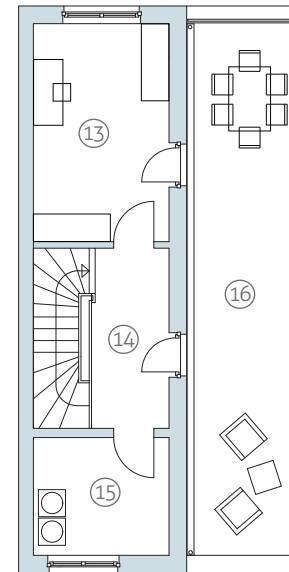

HAVELGLÜCK

HAUS 16 / HOUSE 16, 5 ZIMMER / 5 ROOMS

ACCENTRO

☎ 030 – 887 181 7604
 mail@accentro.de

Erdgeschoss / Ground floor

Obergeschoss / 1st floor

Staffelgeschoss / Penthouse

Grundstücksgröße / Property size ca. 269 m²

① Wohnzimmer / Living room	27,54 m ²	⑥ Terrasse EG / Terrace ground floor	7,00 m ²	⑪ Schlafzimmer / Master bedroom	15,61 m ²	⑫ Dachterrasse / Roof terrace	15,00 m ²
② Küche / Kitchen	18,38 m ²	⑦ Kinderzimmer 1 / Children's bedroom 1	13,41 m ²	⑫ Bad / Bathroom	7,06 m ²	<hr/>	
③ Flur EG / Hall ground floor	11,53 m ²	⑧ Kinderzimmer 2 / Children's bedroom 2	13,41 m ²	⑬ Arbeitszimmer / Workroom	14,08 m ²	GESAMTFLÄCHE 170,98 m ²	
④ WC / WC	2,03 m ²	⑨ Abstellraum / Storeroom	1,83 m ²	⑭ Galerie / Gallery	7,36 m ²	Total living space	
⑤ Abstellraum / Storeroom	1,06 m ²	⑩ Flur OG / Hall 1st floor	7,92 m ²	⑮ HWR / Household	7,76 m ²		