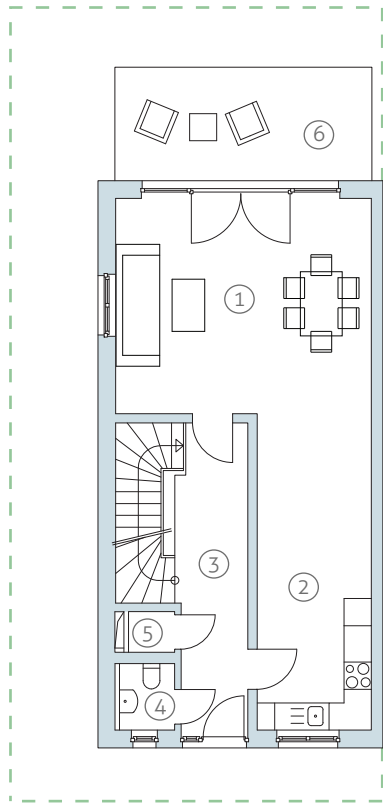

HAVELGLÜCK

HAUS 20 / HOUSE 20, 5 ZIMMER / 5 ROOMS

ACCENTRO

☎ 030 – 887 181 7604
 mail@accentro.de

Erdgeschoss / Ground floor

Obergeschoss / 1st floor

Staffelgeschoss / Penthouse

Grundstücksgröße / Property size ca. 630 m²

① Wohnzimmer / Living room	26,97 m ²	⑥ Terrasse EG / Terrace ground floor	7,00 m ²	⑪ Schlafzimmer / Master bedroom	15,52 m ²	⑫ Dachterrasse / Roof terrace	15,04 m ²
② Küche / Kitchen	17,65 m ²	⑦ Kinderzimmer 1 / Children's bedroom 1	13,38 m ²	⑫ Bad / Bathroom	6,78 m ²	<hr/>	
③ Flur EG / Hall ground floor	11,47 m ²	⑧ Kinderzimmer 2 / Children's bedroom 2	12,87 m ²	⑬ Arbeitszimmer / Workroom	14,08 m ²	GESAMTFLÄCHE 167,74 m ²	
④ WC / WC	2,00 m ²	⑨ Abstellraum / Storeroom	1,84 m ²	⑭ Galerie / Gallery	6,86 m ²	Total living space	
⑤ Abstellraum / Storeroom	1,05 m ²	⑩ Flur OG / Hall 1st floor	7,47 m ²	⑮ HWR / Housekeeping	7,76 m ²		