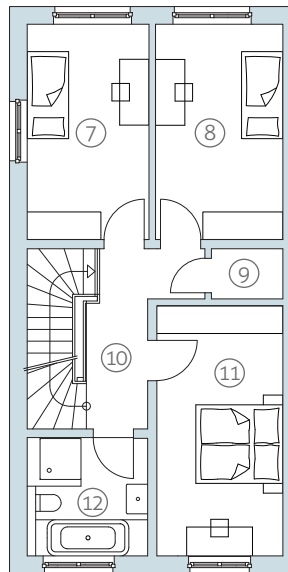

HAVELGLÜCK

HAUS 20 / HOUSE 20, 5 ZIMMER / 5 ROOMS

ACCENTRO

☎ 030 – 887 181 7604
 mail@accentro.de

Erdgeschoss / Ground floor

Obergeschoss / 1st floor

Staffelgeschoss / Penthouse

Grundstücksgröße / Property size ca. 630 m²

① Wohnzimmer / Living room	26,97 m ²	⑥ Terrasse EG / Terrace ground floor	7,00 m ²	⑪ Schlafzimmer / Master bedroom	15,52 m ²	⑫ Dachterrasse / Roof terrace	15,04 m ²
② Küche / Kitchen	17,65 m ²	⑦ Kinderzimmer 1 / Children's bedroom 1	13,38 m ²	⑫ Bad / Bathroom	6,78 m ²	<hr/>	
③ Flur EG / Hall ground floor	11,47 m ²	⑧ Kinderzimmer 2 / Children's bedroom 2	12,87 m ²	⑬ Arbeitszimmer / Workroom	14,08 m ²	GESAMTFLÄCHE 167,74 m ²	
④ WC / WC	2,00 m ²	⑨ Abstellraum / Storeroom	1,84 m ²	⑭ Galerie / Gallery	6,86 m ²	Total living space	
⑤ Abstellraum / Storeroom	1,05 m ²	⑩ Flur OG / Hall 1st floor	7,47 m ²	⑮ HWR / Housekeeping	7,76 m ²		