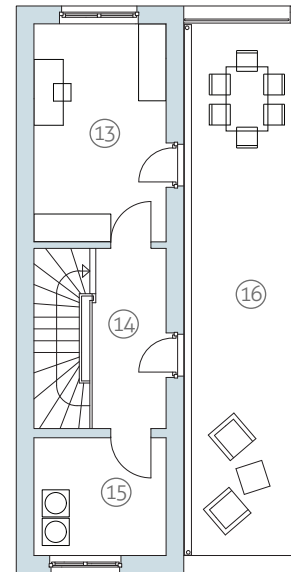

HAVELGLÜCK

HAUS 20 / HOUSE 20, 5 ZIMMER / 5 ROOMS

ACCENTRO

☎ 030 – 887 181 7604
 mail@accentro.de

Erdgeschoss / Ground floor

Obergeschoss / 1st floor

Staffelgeschoss / Penthouse

Grundstücksgröße / Property size ca. 630 m²

① Wohnzimmer / Living room	26,97 m ²	⑥ Terrasse EG / Terrace ground floor	7,00 m ²	⑪ Schlafzimmer / Master bedroom	15,52 m ²	⑫ Dachterrasse / Roof terrace	15,04 m ²
② Küche / Kitchen	17,65 m ²	⑦ Kinderzimmer 1 / Children's bedroom 1	13,38 m ²	⑫ Bad / Bathroom	6,78 m ²	<hr/>	
③ Flur EG / Hall ground floor	11,47 m ²	⑧ Kinderzimmer 2 / Children's bedroom 2	12,87 m ²	⑬ Arbeitszimmer / Workroom	14,08 m ²	GESAMTFLÄCHE 167,74 m ²	
④ WC / WC	2,00 m ²	⑨ Abstellraum / Storeroom	1,84 m ²	⑭ Galerie / Gallery	6,86 m ²	Total living space	
⑤ Abstellraum / Storeroom	1,05 m ²	⑩ Flur OG / Hall 1st floor	7,47 m ²	⑮ HWR / Housekeeping	7,76 m ²		