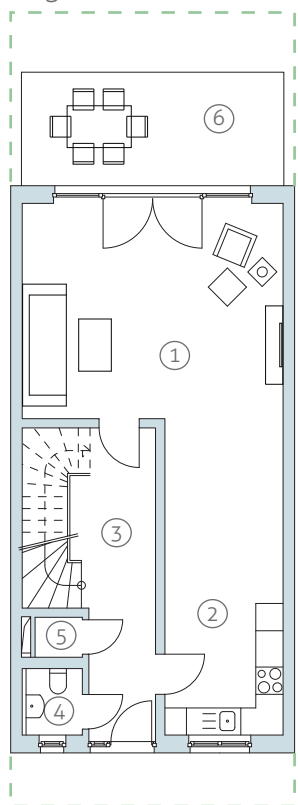

HAVELGLÜCK

HAUS 16 / HOUSE 16, 5 ZIMMER / 5 ROOMS

ACCENTRO

☎ 030 – 887 181 7604
 mail@accentro.de

Erdgeschoss / Ground floor

Obergeschoss / 1st floor

Staffelgeschoss / Penthouse

Grundstücksgröße / Property size ca. 269 m²

① Wohnzimmer / Living room	27,54 m ²	⑥ Terrasse EG / Terrace ground floor	7,00 m ²	⑪ Schlafzimmer / Master bedroom	15,61 m ²	⑫ Dachterrasse / Roof terrace	15,00 m ²
② Küche / Kitchen	18,38 m ²	⑦ Kinderzimmer 1 / Children's bedroom 1	13,41 m ²	⑫ Bad / Bathroom	7,06 m ²	<hr/>	
③ Flur EG / Hall ground floor	11,53 m ²	⑧ Kinderzimmer 2 / Children's bedroom 2	13,41 m ²	⑬ Arbeitszimmer / Workroom	14,08 m ²	GESAMTFLÄCHE 170,98 m ²	
④ WC / WC	2,03 m ²	⑨ Abstellraum / Storeroom	1,83 m ²	⑭ Galerie / Gallery	7,36 m ²	Total living space	
⑤ Abstellraum / Storeroom	1,06 m ²	⑩ Flur OG / Hall 1st floor	7,92 m ²	⑮ HWR / Household	7,76 m ²		