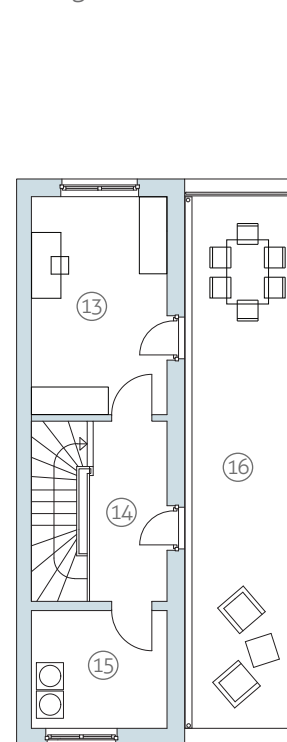

HAVELGLÜCK

HAUS 16 / HOUSE 16, 5 ZIMMER / 5 ROOMS

ACCENTRO

☎ 030 – 887 181 7604
 mail@accentro.de

Erdgeschoss / Ground floor

Obergeschoss / 1st floor

Staffelgeschoss / Penthouse

Grundstücksgröße / Property size ca. 269 m²

① Wohnzimmer / Living room	27,54 m ²	⑥ Terrasse EG / Terrace ground floor	7,00 m ²	⑪ Schlafzimmer / Master bedroom	15,61 m ²	⑫ Dachterrasse / Roof terrace	15,00 m ²
② Küche / Kitchen	18,38 m ²	⑦ Kinderzimmer 1 / Children's bedroom 1	13,41 m ²	⑫ Bad / Bathroom	7,06 m ²	<hr/>	
③ Flur EG / Hall ground floor	11,53 m ²	⑧ Kinderzimmer 2 / Children's bedroom 2	13,41 m ²	⑬ Arbeitszimmer / Workroom	14,08 m ²	GESAMTFLÄCHE 170,98 m ²	
④ WC / WC	2,03 m ²	⑨ Abstellraum / Storeroom	1,83 m ²	⑭ Galerie / Gallery	7,36 m ²	Total living space	
⑤ Abstellraum / Storeroom	1,06 m ²	⑩ Flur OG / Hall 1st floor	7,92 m ²	⑮ HWR / Household	7,76 m ²		