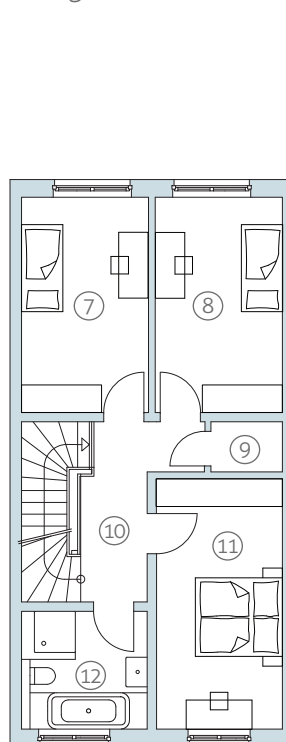

HAVELGLÜCK

HAUS 16 / HOUSE 16, 5 ZIMMER / 5 ROOMS

ACCENTRO

☎ 030 – 887 181 7604
 mail@accentro.de

Erdgeschoss / Ground floor

Obergeschoss / 1st floor

Staffelgeschoss / Penthouse

Grundstücksgröße / Property size ca. 269 m²

① Wohnzimmer / Living room	27,54 m ²	⑥ Terrasse EG / Terrace ground floor	7,00 m ²	⑪ Schlafzimmer / Master bedroom	15,61 m ²	⑫ Dachterrasse / Roof terrace	15,00 m ²
② Küche / Kitchen	18,38 m ²	⑦ Kinderzimmer 1 / Children's bedroom 1	13,41 m ²	⑫ Bad / Bathroom	7,06 m ²	<hr/>	
③ Flur EG / Hall ground floor	11,53 m ²	⑧ Kinderzimmer 2 / Children's bedroom 2	13,41 m ²	⑬ Arbeitszimmer / Workroom	14,08 m ²	GESAMTFLÄCHE 170,98 m ²	
④ WC / WC	2,03 m ²	⑨ Abstellraum / Storeroom	1,83 m ²	⑭ Galerie / Gallery	7,36 m ²	Total living space	
⑤ Abstellraum / Storeroom	1,06 m ²	⑩ Flur OG / Hall 1st floor	7,92 m ²	⑮ HWR / Household	7,76 m ²		