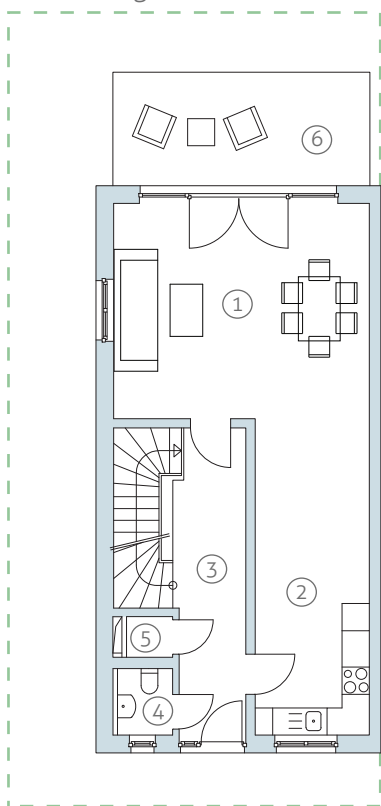

HAVELGLÜCK

HAUS 20 / HOUSE 20, 5 ZIMMER / 5 ROOMS

ACCENTRO

☎ 030 – 887 181 7604
 ✉ mail@accentro.de

Erdgeschoss / Ground floor

Obergeschoss / 1st floor

Staffelgeschoss / Penthouse

Grundstücksgröße / Property size ca. 630 m²

① Wohnzimmer / Living room	26,97 m ²	⑥ Terrasse EG / Terrace ground floor	7,00 m ²	⑪ Schlafzimmer / Master bedroom	15,52 m ²	⑫ Dachterrasse / Roof terrace	15,04 m ²
② Küche / Kitchen	17,65 m ²	⑦ Kinderzimmer 1 / Children's bedroom 1	13,38 m ²	⑫ Bad / Bathroom	6,78 m ²	<hr/>	
③ Flur EG / Hall ground floor	11,47 m ²	⑧ Kinderzimmer 2 / Children's bedroom 2	12,87 m ²	⑬ Arbeitszimmer / Workroom	14,08 m ²	GESAMTFLÄCHE 167,74 m ²	
④ WC / WC	2,00 m ²	⑨ Abstellraum / Storeroom	1,84 m ²	⑭ Galerie / Gallery	6,86 m ²	Total living space	
⑤ Abstellraum / Storeroom	1,05 m ²	⑩ Flur OG / Hall 1st floor	7,47 m ²	⑮ HWR / Housekeeping	7,76 m ²		