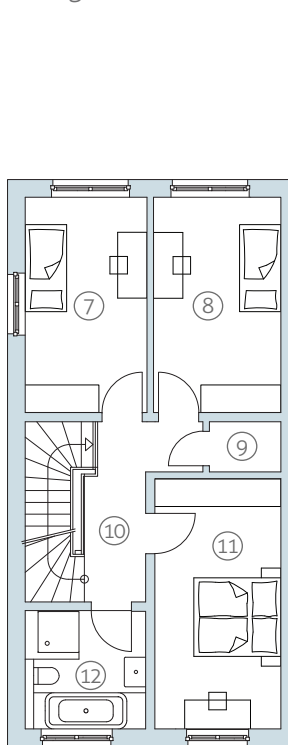

HAVELGLÜCK

HAUS 20 / HOUSE 20, 5 ZIMMER / 5 ROOMS

ACCENTRO

☎ 030 – 887 181 7604
 ✉ mail@accentro.de

Erdgeschoss / Ground floor

Obergeschoss / 1st floor

Staffelgeschoss / Penthouse

Grundstücksgröße / Property size ca. 630 m²

① Wohnzimmer / Living room	26,97 m ²	⑥ Terrasse EG / Terrace ground floor	7,00 m ²	⑪ Schlafzimmer / Master bedroom	15,52 m ²	⑫ Dachterrasse / Roof terrace	15,04 m ²
② Küche / Kitchen	17,65 m ²	⑦ Kinderzimmer 1 / Children's bedroom 1	13,38 m ²	⑫ Bad / Bathroom	6,78 m ²	<hr/>	
③ Flur EG / Hall ground floor	11,47 m ²	⑧ Kinderzimmer 2 / Children's bedroom 2	12,87 m ²	⑬ Arbeitszimmer / Workroom	14,08 m ²	GESAMTFLÄCHE 167,74 m ²	
④ WC / WC	2,00 m ²	⑨ Abstellraum / Storeroom	1,84 m ²	⑭ Galerie / Gallery	6,86 m ²	Total living space	
⑤ Abstellraum / Storeroom	1,05 m ²	⑩ Flur OG / Hall 1st floor	7,47 m ²	⑮ HWR / Housekeeping	7,76 m ²		