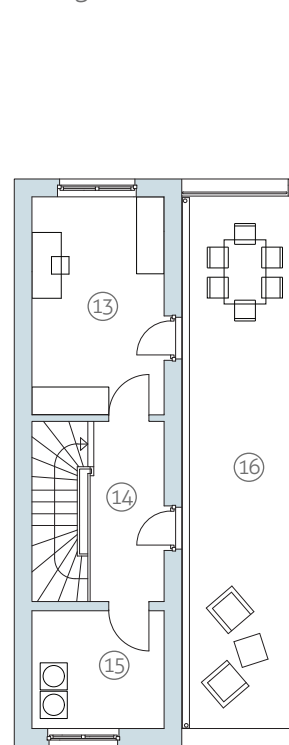

HAVELGLÜCK

HAUS 20 / HOUSE 20, 5 ZIMMER / 5 ROOMS

ACCENTRO

☎ 030 – 887 181 7604
 ✉ mail@accentro.de

Erdgeschoss / Ground floor

Obergeschoss / 1st floor

Staffelgeschoss / Penthouse

Grundstücksgröße / Property size ca. 630 m²

① Wohnzimmer / Living room	26,97 m ²	⑥ Terrasse EG / Terrace ground floor	7,00 m ²	⑪ Schlafzimmer / Master bedroom	15,52 m ²	⑫ Dachterrasse / Roof terrace	15,04 m ²
② Küche / Kitchen	17,65 m ²	⑦ Kinderzimmer 1 / Children's bedroom 1	13,38 m ²	⑫ Bad / Bathroom	6,78 m ²	<hr/>	
③ Flur EG / Hall ground floor	11,47 m ²	⑧ Kinderzimmer 2 / Children's bedroom 2	12,87 m ²	⑬ Arbeitszimmer / Workroom	14,08 m ²	GESAMTFLÄCHE 167,74 m ²	
④ WC / WC	2,00 m ²	⑨ Abstellraum / Storeroom	1,84 m ²	⑭ Galerie / Gallery	6,86 m ²	Total living space	
⑤ Abstellraum / Storeroom	1,05 m ²	⑩ Flur OG / Hall 1st floor	7,47 m ²	⑮ HWR / Housekeeping	7,76 m ²		